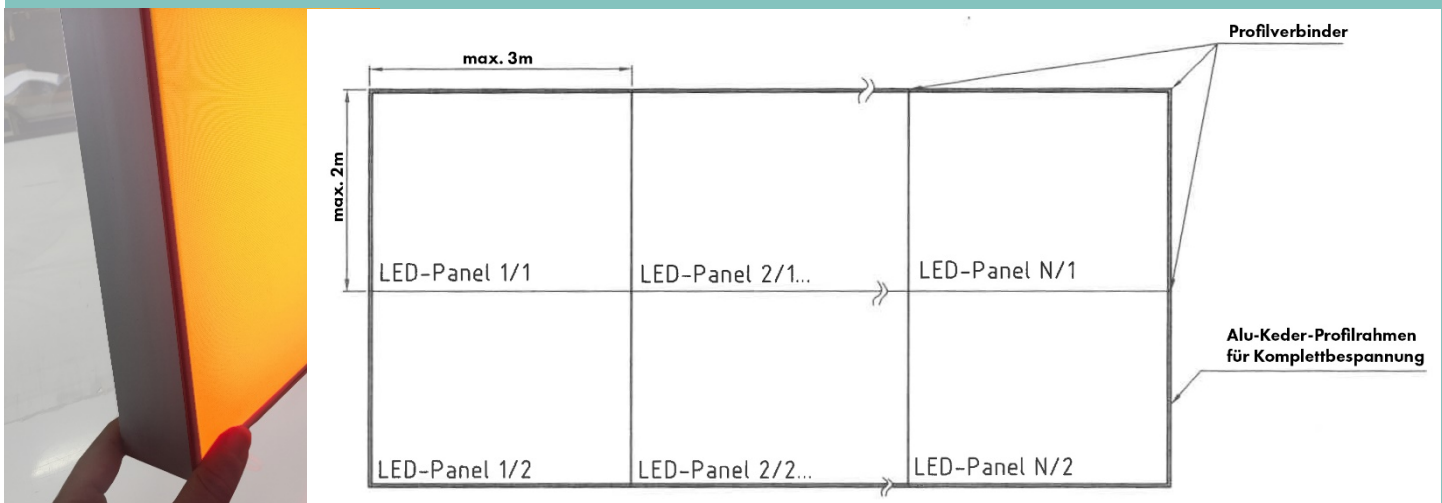

### A star is born!

Wollen Sie große, flache Leuchtdecken oder -wände nach Ihren Wünschen realisieren, kommen Sie an ILUTEX star kaum vorbei. Die außergewöhnlichen Leuchflächen schaffen mit dem sehr angenehmen Licht ein unvergleichliches Ambiente und beeinflussen mit ihrer Textilbespannung die Raumakustik positiv. Ein Gewinn für alle großen Räume, denken Sie an Einkaufsgalerien, Foyers und Tagungssäle.

Die vielfältigen Einsatzmöglichkeiten ergeben sich vor allem durch:

- modulare Realisierung großer Leuchtdecken und -wände mit durchgehender Sichtfläche
- sehr flache Bauweise bei homogener Ausleuchtung und rahmenloser Optik
- lichtstarke, energieeffiziente LED-Module für verschiedene Anforderungen
- neben rechteckigen auch andere Außenformen möglich
- bedruckbare und wechselbare Leuchtschirme als gestaltbare Sichtfläche

# PRODUKT-DETAILS

- Leuchtpanele mit 45/60 mm-Aluminiumprofilrahmen mit LED-Arrays (Panelgröße maximal 2 x 3 m)
- Leistungsaufnahme 100 – 150 W/m<sup>2</sup> je nach Ausführung bei Versorgungsspannung 24 V DC
- dimmbarer Lichtstrom maximal 10.000 – 15.000 lm/m<sup>2</sup> je nach Ausführung
- in Varianten „Single White“, „Tunable White“ und RGBW realisierbar
- Erfüllung hoher Brandschutzanforderungen für öffentlichen Bereich
- Schutzgrad IP 22 und bei Bedarf IP 64 für Feuchträume

## Individualität ist Trumpf!

Aufgrund der flachen, modularen Bauweise können Sie sehr große Flächen vorfertigen und relativ leicht montieren lassen.

Ihren Lichtwünschen sind dabei mit „Single White“ über „Tunable White“ bis hin zum Farbenspiel mit RGBW kaum Grenzen gesetzt.