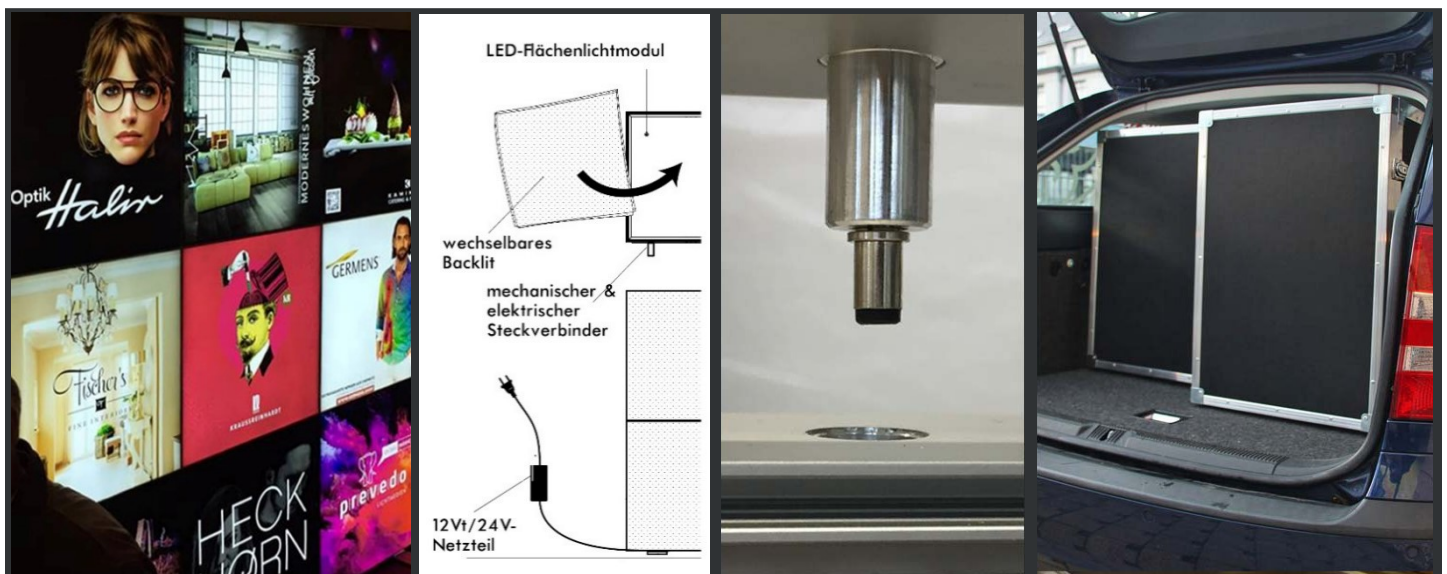

### Einfach überzeugender Auftritt – überzeugend einfach im Aufbau!

Ob klein, ob groß: Unser System ILUTEX wall passt sich hervorragend an Ihre Bedürfnisse an. Nutzen Sie ILUTEX wall als Werbe- und Informationswand und als Raumteiler in folgenden Bereichen:

- leicht handhabbare, quadratische Module für wechselbare Wunschmotive mit gleichmäßiger Hintergrundbeleuchtung
- Einzelbilder oder Gesamtbilder durch entsprechende Kombination möglich
- ein- und doppelseitig bespann- und beleuchtbar
- unkomplizierter, kabelloser Auf- und Abbau dank einzigartiger Magnettechnik in Verbindung mit einem innovativen Stecksystem
- energieeffiziente LED-Technik
- einfacher Transport der Module in handlichen Rollcontainern
- bei Textilbespannung angenehme akustisch dämmende Wirkung

# PRODUKT-DETAILS

- Leuchtmodule erhältlich in den Größen 60 x 60 cm, 80 x 80 cm, 100 x 100 cm
- die 5 cm flachen Module mittels Kedertechnik wahlweise ein- oder doppelseitig bespann- und beleuchtbar
- jedes beliebige Wunschmotiv als Druck (Min. 100 dpi) auf Backlit-Folie oder Textil möglich
- eigens entwickeltes Steckverbindersystem für die mechanische und elektrische Verbindung der Lichtmodule untereinander mit einem Handgriff
- energieeffiziente 12/24 V-LED-Technik  $\cong$  14/16 W/m (Bezugslänge Lichtleiste)
- Lebensdauer: > 50.000 h
- Farbtemperatur: ca. 3500/5000/7500 K
- Lichtstrom: ca. 80 lm/W
- Transport der Module in passenden Rollcontainern

## Mit leuchtenden Botschaften ins Ziel

Das einzigartige prevedo-Baukastensystem überzeugt schlicht durch seine Ausstrahlung. Der modulare Aufbau nach dem „LEGO-Prinzip“ garantiert eine enorme Variabilität. Je nach Wunsch können die Leuchtmodule aufeinander gesteckt werden – als Einzelbilder oder zu einem Gesamtbild. Durch das leichte Gewicht, die simple Handhabbarkeit und die praktischen Transportcontainer eignet sich ILUTEX wall besonders für den mobilen Einsatz.