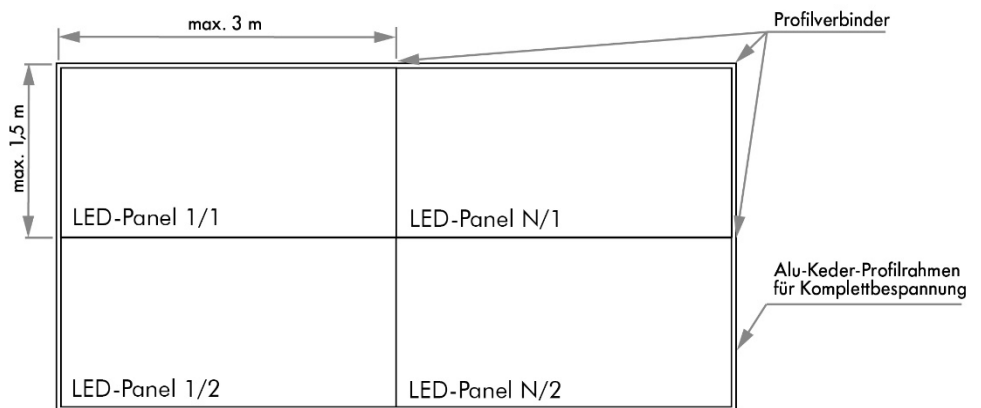

ILUTEX star

LED-System für großformatige, flache Leuchtwände und -decken in individueller Größe und Form

A star is born!

Wollen Sie große, flache Leuchtdecken oder -wände nach Ihren Wünschen realisieren, kommen Sie an ILUTEX star kaum vorbei. Die außergewöhnlichen Leuchflächen schaffen mit dem sehr angenehmen Licht ein unvergleichliches Ambiente und beeinflussen mit ihrer Textilbespannung die Raumakustik positiv. Ein Gewinn für alle großen Räume, denken Sie an Einkaufsgalerien, Foyers und Tagungssäle.

Die vielfältigen Einsatzmöglichkeiten ergeben sich vor allem durch:

- modulare Realisierung großer Leuchtdecken und -wände mit durchgehender Sichtfläche
- sehr flache Bauweise bei homogener Ausleuchtung und rahmenloser Optik
- lichtstarke, energieeffiziente LED-Module für verschiedene Anforderungen
- neben rechteckigen auch andere Außenformen möglich
- bedruckbare und wechselbare Leuchtschirme als gestaltbare Sichtfläche

PRODUKT-DETAILS

- Leuchtpanele mit 45/60 mm-Aluminiumprofilrahmen mit LED-Arrays (Panelgröße maximal 2 x 3 m)
- Leistungsaufnahme 100 – 150 W/m² je nach Ausführung bei Versorgungsspannung 24 V DC
- dimmbarer Lichtstrom maximal 10.000 – 15.000 lm/m² je nach Ausführung
- in Varianten „Single White“, „Tunable White“ und RGBW realisierbar
- Erfüllung hoher Brandschutzanforderungen für öffentlichen Bereich
- Schutzgrad IP 22 und bei Bedarf IP 64 für Feuchträume
- Gewicht ca. 5 kg/m²

Individualität ist Trumpf!

Aufgrund der flachen, modularen Bauweise können Sie sehr große Flächen vorfertigen und relativ leicht an Wänden und Decken montieren lassen. Ein breites Anwendungsfeld bietet auch die frei im Raum stehende Variante mit Edelstahlfüßen. Ihren Lichtwünschen sind dabei mit „Single White“ über „Tunable White“ bis hin zum Farbenspiel mit RGBW kaum Grenzen gesetzt. Dies betrifft auch die Formgebung, da nicht nur Rechtecke, sondern auch andere gewünschte Formen realisierbar sind.