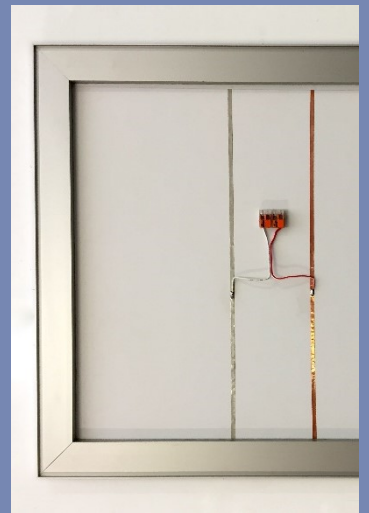

ILUTEX frame

flacher, randloser LED-Leuchtrahmen
für wechselbare Motive im Innenbereich

Die elegante Lösung für außergewöhnliche Raumgestaltung!

Nutzen Sie unseren ILUTEX frame in folgenden Bereichen:

Raumgestaltung | Museums- und Ausstellungsbau | Messe- und Ladenbau |
visuelle Kommunikation | Imagetransfer

Die vielfältigen Einsatzmöglichkeiten ergeben sich durch entscheidende Merkmale:

- randloser Spanrahmen aus hochwertigen Aluminiumprofilen für einfachste Wandmontage
- für wechselbaren Folie- oder Textildisplays als Bildmotive nach Wunsch
- homogene Flächenausleuchtung
- große Eleganz durch extrem flache Bauweise
- zum bündigen Einbau in Wandplatten geeignet
- energieeffiziente LED-Technik
- nahezu unsichtbare Stromzuführung durch elegantes, eigens entwickeltes Flachkabel
- flexible Fertigung nach Kundenwunsch

PRODUKT-DETAILS

- flacher, leichter LED-Leuchtrahmen ca. 8,5 kg/m²
- erhältlich bis zur Größe 1,20 x 2,50 m (größer ggf. mit geteiltem Lichtpanel)
- Rahmenprofilhöhe 20 mm
- jedes beliebige Motiv als Druck (Min. 100 dpi) auf Backlit-Folie oder Textil
- energieeffiziente 12/24 V-LED-Technik \approx 14/16 W/m (Bezugslänge Lichtleiste)
- Lebensdauer: > 50.000 h
- Farbtemperatur: ca. 3500/5000/7500 K
- Lichtstrom: ca. 80 lm/W
- optionales Zubehör: 12/24 V-Netzteil, Fernbedienung mit Dimmer, Alu-Hängeleiste, Flachkabel in weiß oder silber

Leuchtmodule für Kreative

Als eine bewährte Lösung, die dennoch individuelle Kundenwünsche erfüllt, bietet prevedo ILUTEX frame ein großes Maß an kreativer Freiheit. Durch seine Variabilität deckt er ein breites Spektrum an räumlichen und technischen Anforderungen ab. Durch seine Leichtigkeit und perfekte Ausleuchtung schafft er ein außergewöhnliches Raumambiente.