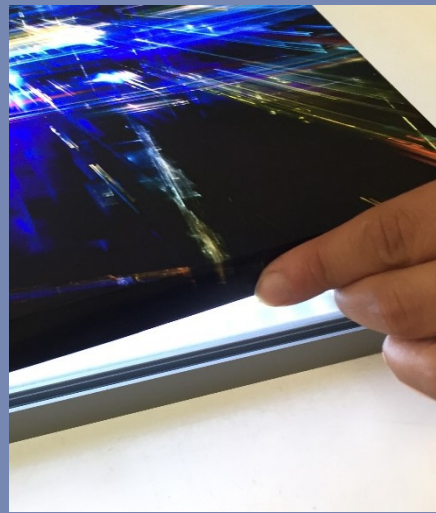

ILUTEX frame

flacher, randloser LED-Leuchtrahmen
für wechselbare Motive im Innenbereich

Die elegante Lösung für außergewöhnliche Raumgestaltung!

Nutzen Sie unseren ILUTEX frame in folgenden Bereichen:

Raumgestaltung | Museums- und Ausstellungsbau | Messe- und Ladenbau |
visuelle Kommunikation | Imagetransfer

Die vielfältigen Einsatzmöglichkeiten ergeben sich durch entscheidende Merkmale:

- randloser Spanrahmen aus hochwertigen Aluminiumprofilen für einfachste Wandmontage
- für wechselbaren Folie- oder Textildisplays als Bildmotive nach Wunsch
- homogene Flächenausleuchtung
- große Eleganz durch extrem flache Bauweise
- zum bündigen Einbau in Wandplatten geeignet
- energieeffiziente LED-Technik
- nahezu unsichtbare Stromzuführung durch elegantes, eigens entwickeltes Flachkabel
- flexible Fertigung nach Kundenwunsch

PRODUKT-DETAILS

- flacher, leichter LED-Leuchtrahmen ca. 8,5 kg/m²
- erhältlich bis zur Größe 1,20 x 2,50 m (größer ggf. mit geteiltem Lichtpanel)
- Rahmenprofilhöhe 20 mm
- jedes beliebige Motiv als Druck (Min. 100 dpi) auf Backlit-Folie oder Textil
- energieeffiziente 12/24 V-LED-Technik \approx 14/16 W/m (Bezugslänge Lichtleiste)
- Lebensdauer: > 50.000 h
- Farbtemperatur: ca. 3500/5000/7500 K
- Lichtstrom: ca. 80 lm/W
- optionales Zubehör: 12/24 V-Netzteil, Fernbedienung mit Dimmer, Alu-Hängeleiste, Flachkabel in weiß oder silber

Leuchtmodule für Kreative

Als eine bewährte Lösung, die dennoch individuelle Kundenwünsche erfüllt, bietet prevedo ILUTEX frame ein großes Maß an kreativer Freiheit. Durch seine Variabilität deckt er ein breites Spektrum an räumlichen und technischen Anforderungen ab. Durch seine Leichtigkeit und perfekte Ausleuchtung schafft er ein außergewöhnliches Raumambiente.